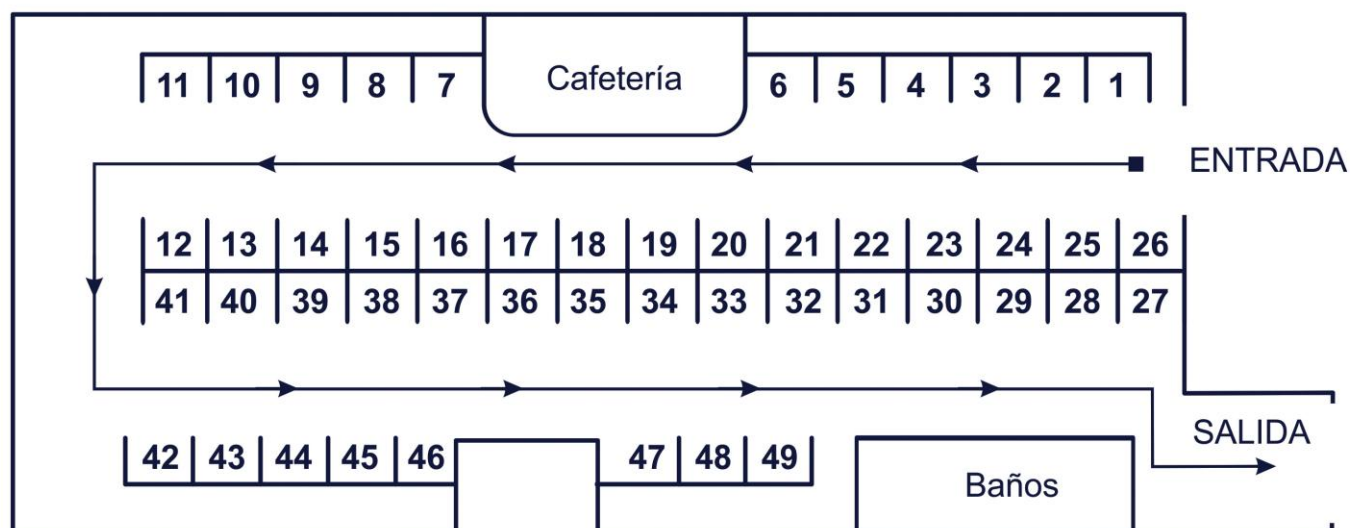

LA PLAYA
Centro de Eventos

5 y 6
Agosto

Cra. 5 # 12-34 Oficina 202 Ibagué / Tel. 261 76 55 Cel. 314 353 7491 - 310 2315941
expoferiagirardot@gmail.com / www.expoferiadevivienda.com